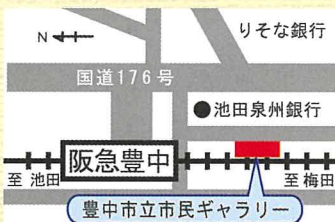

障害のあるアーティストたちの 日々の彩りをお楽しみください

主催/大都美装株式会社 共催/豊中市
協力/アトリエライブハウス・美術教室ライブハウス、
YELLOW、アトリエペンライズ、
社会福祉法人育夢 糸をかし

阪急豊中駅南改札口を出て正面のコンビニと書店との間の通路を通り奥のエスカレーターがエレベーターで1Fへ降りて高架沿いに南へ。
※駐車場なし